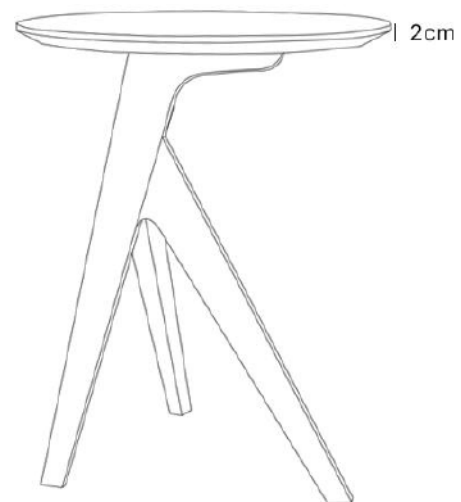

Size: 50\*56cm

Packing: 56.5\*50.5\*10.5cm

Net weight: 4.2kg

Size: 50\*60cm

Packing: 53\*53\*63cm

Net weight: 4.8kg