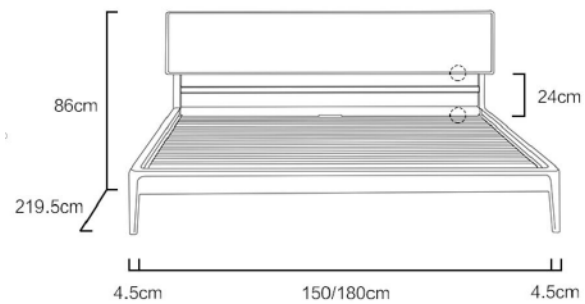

Process: whole body polishing

Size: 189\*219.5\*86cm

159\*219.5\*86cm

Packing: L205.5\*W93\*H21.5cm(1pc)

L204.5\*W19\*H15cm(1pc)

L184\*W27\*H9cm(1pc)

Gross weight: 61.8kg (1.8m); 50.8kg (1.5m)