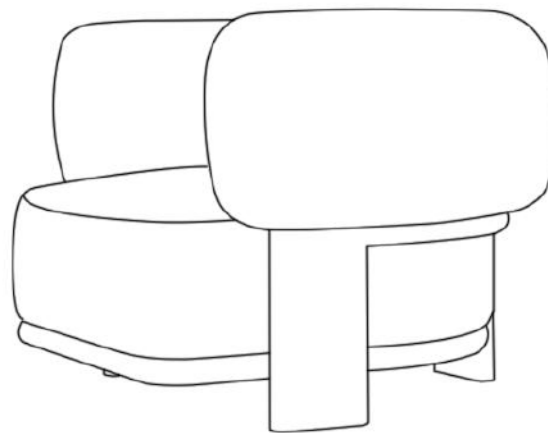

Net weight: 27kg